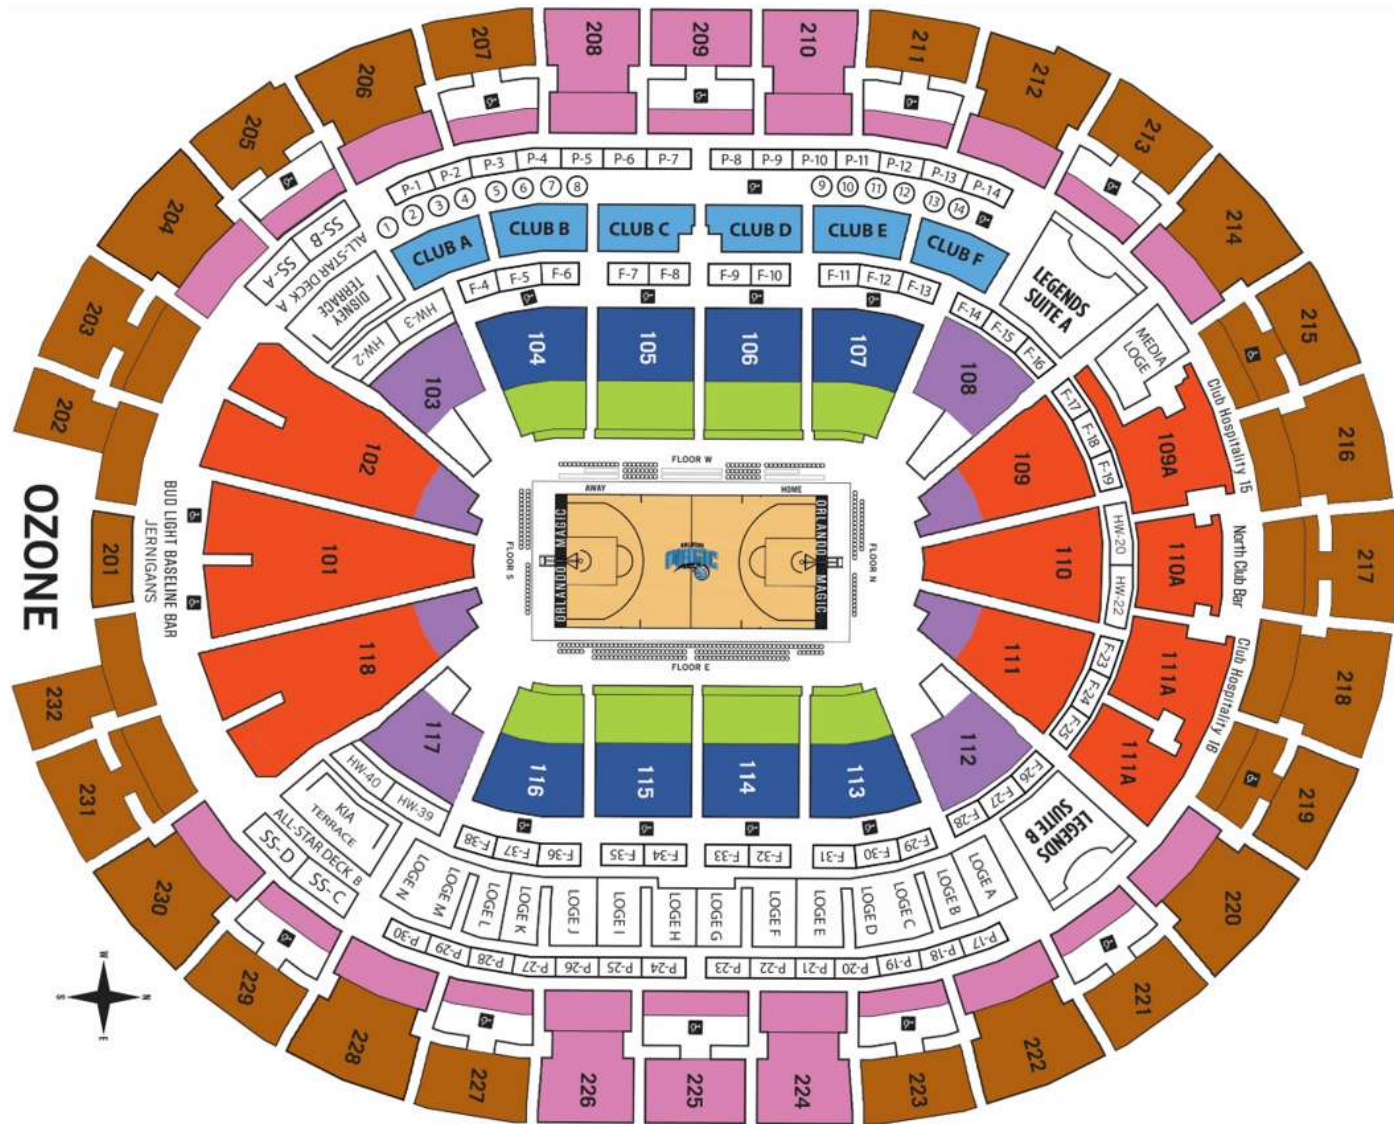

jernigans

COZINHA CLASSE MUNDIAL

VISTA GERAL PARA A QUADRA

SUÍTES DE LUXO

COM MUITO ESTILO

ORLANDO
MAGIC

AMWAY CENTER

MAPA DO ASSENTO

- ULTIMATE
- TERRACE A
- TERRACE B
- TERRACE C
- CLUB LEVEL
- PROMENADE A
- PROMENADE B

ASSENTOS PROMENADE

OPÇÃO DIVERTIDA E ACESSÍVEL PARA
TODAS AS FAMÍLIAS OU GRUPOS

ASSENTOS TERRACE C

**LOCALIZADO ATRÁS DAS CESTAS NORTE & SUL
ASSENTO MAIS ACESSÍVEL DO ANEL INFERIOR**

ASSENTOS TERRACE B

**EXCELENTE VISÃO DO CORNER
DO ANEL INFERIOR, ACIMA DOS
TÚNEIS DOS JOGADORES**

ASSENTOS TERRACE A

**INCRÍVEL VISÃO LATERAL,
APENAS 8-16 FILEIRAS DA QUADRA**

ASSENTOS CLUB

**OPÇÃO DE ASSENTO
PREMIUM LOCALIZADA NO
NÍVEL DO PRIVATE CLUB**