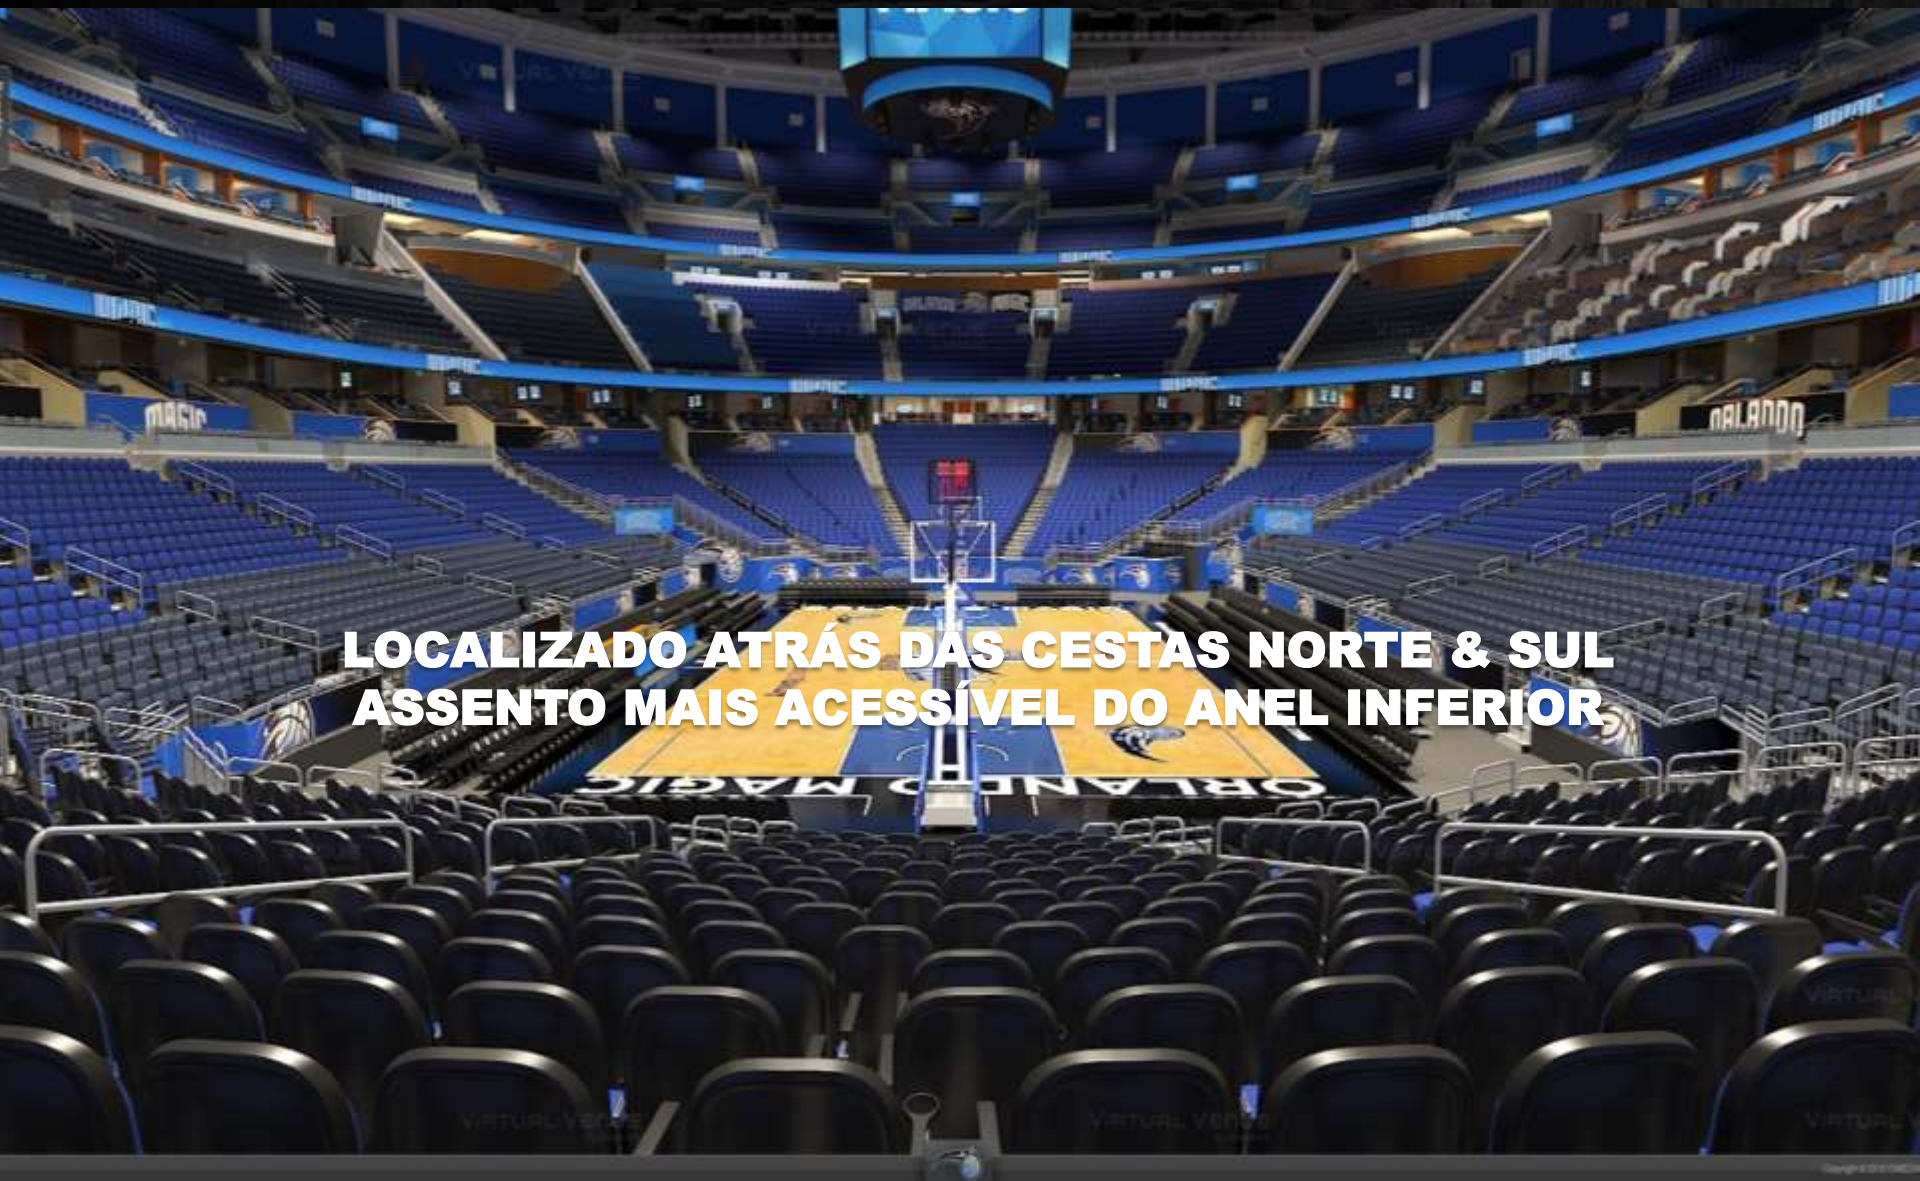

- ULTIMATE
- TERRACE A
- TERRACE B
- TERRACE C
- CLUB LEVEL
- PROMENADE A
- PROMENADE B

ASSENTOS PROMENADE

OPÇÃO DIVERTIDA E ACESSÍVEL PARA
TODAS AS FAMÍLIAS OU GRUPOS

ASSENTOS TERRACE C

**LOCALIZADO ATRÁS DAS CESTAS NORTE & SUL
ASSENTO MAIS ACESSÍVEL DO ANEL INFERIOR**