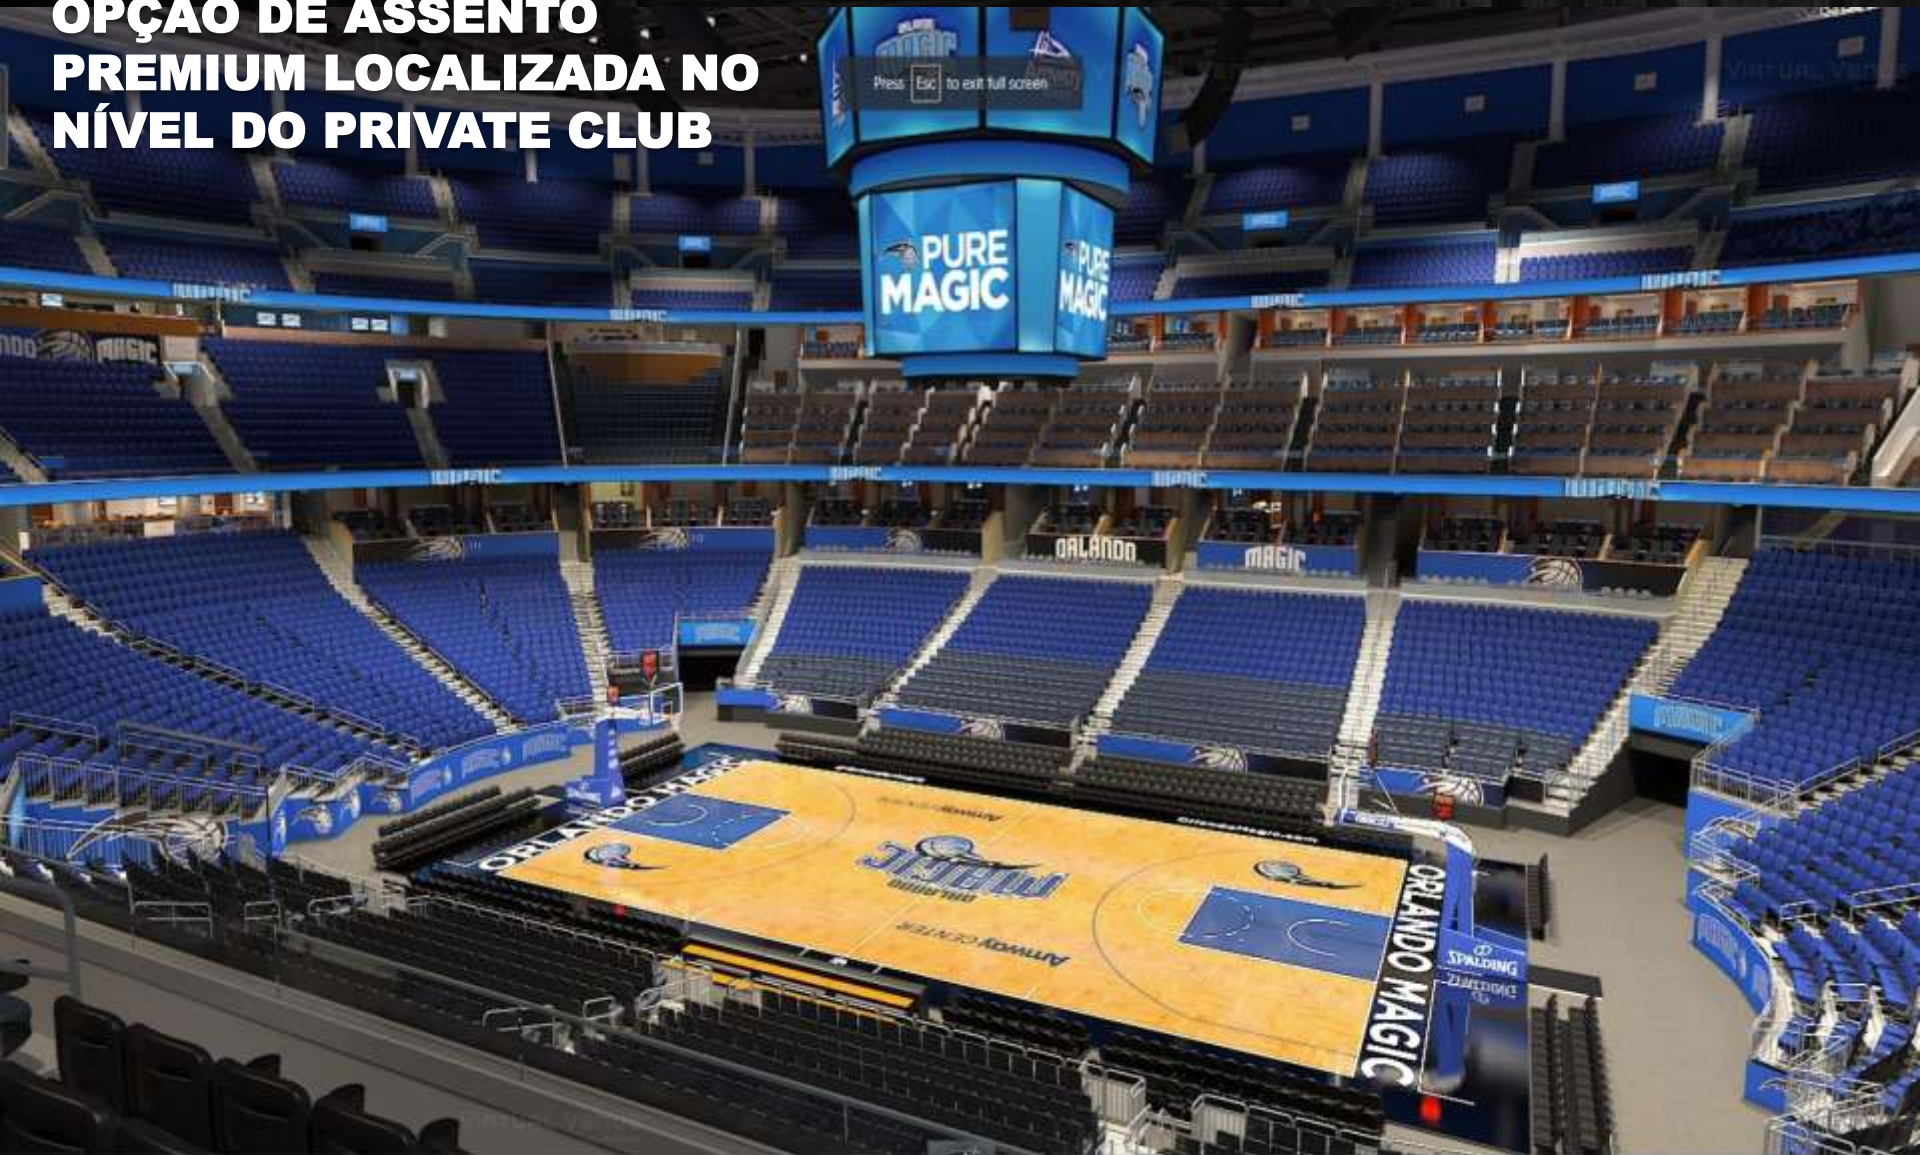

ASSENTOS TERRACE B

**EXCELENTE VISÃO DO CORNER
DO ANEL INFERIOR, ACIMA DOS
TÚNEIS DOS JOGADORES**

ASSENTOS TERRACE A

**INCRÍVEL VISÃO LATERAL,
APENAS 8-16 FILEIRAS DA QUADRA**

ASSENTOS CLUB

**OPÇÃO DE ASSENTO
PREMIUM LOCALIZADA NO
NÍVEL DO PRIVATE CLUB**